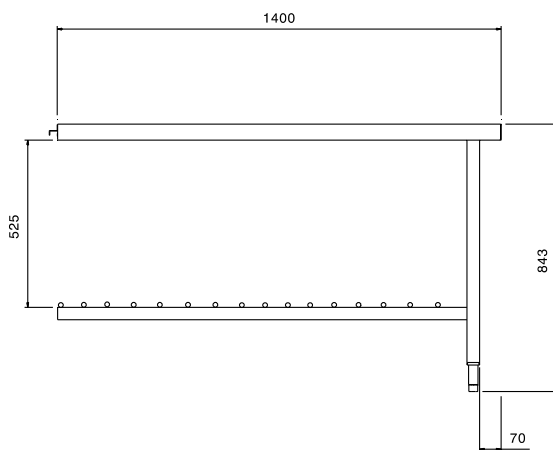

### Extra příslušenství

- Sada pro uchycení 2 čtvercových nohou do podlahy. PNC 865386
- Spodní nerezová plná police ke stolu k myčce černého nádobí, 1400mm. PNC 865388

SCHVÁLENO: \_\_\_\_\_

Zepředu

Boční

### Hlavní informace

Vnější rozměry, Šířka 865360 (BHPUTS14)	1400 mm
Vnější rozměry, Hloubka	712 mm
Vnější rozměry, Výška	843 mm
Netto váha:	12 kg

Manipulační stoly k myčkám černého nádobí  
Vykládací stůl s roštovou policí, 1400mm