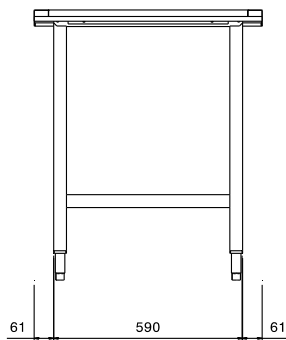

### Zkrácená specifikace

**Položka č.** \_\_\_\_\_

Pro instalaci k myčce černého nádobí. Konstrukce z nerez oceli AISI304, horní nerez deska s okraji proti stékání vody. Dvě výškově stavitelné čtvercové nohy 40x40mm. Vč.spodní roštové police. Směr posunu koše zprava doleva/zleva doprava.

### Konstrukce

- Konstrukce z kvalitní nerez ocele třídy AISI304
- Standardně se stoly na jedné straně upevňují na myčku a na druhé straně jsou opatřeny výškově stavitelnými nohama.
- Vykládací stoly jsou vybaveny spodní roštovou policí.
- Hladké leštěné povrchy usnadňující čištění.
- Nerezové čtvercové trubkové nohy 40x40mm.
- Zvýšené okraje stran zamezují stékání vody, náhodnému pádu/shození nádobí ze stolu a usnadňují čištění.

### Extra příslušenství

- Sada pro uchycení 2 čtvercových nohou do podlahy. PNC 865386
- Spodní nerezová plná police ke stolu k myčce černého nádobí, 1400mm. PNC 865388

SCHVÁLENO: \_\_\_\_\_

Zepředu

Boční

### Hlavní informace

Vnější rozměry, Šířka 865360 (BHPUTS14)	1400 mm
Vnější rozměry, Hloubka	712 mm
Vnější rozměry, Výška	843 mm
Netto váha:	12 kg

Manipulační stoly k myčkám černého nádobí  
Vykládací stůl s roštovou policí, 1400mm